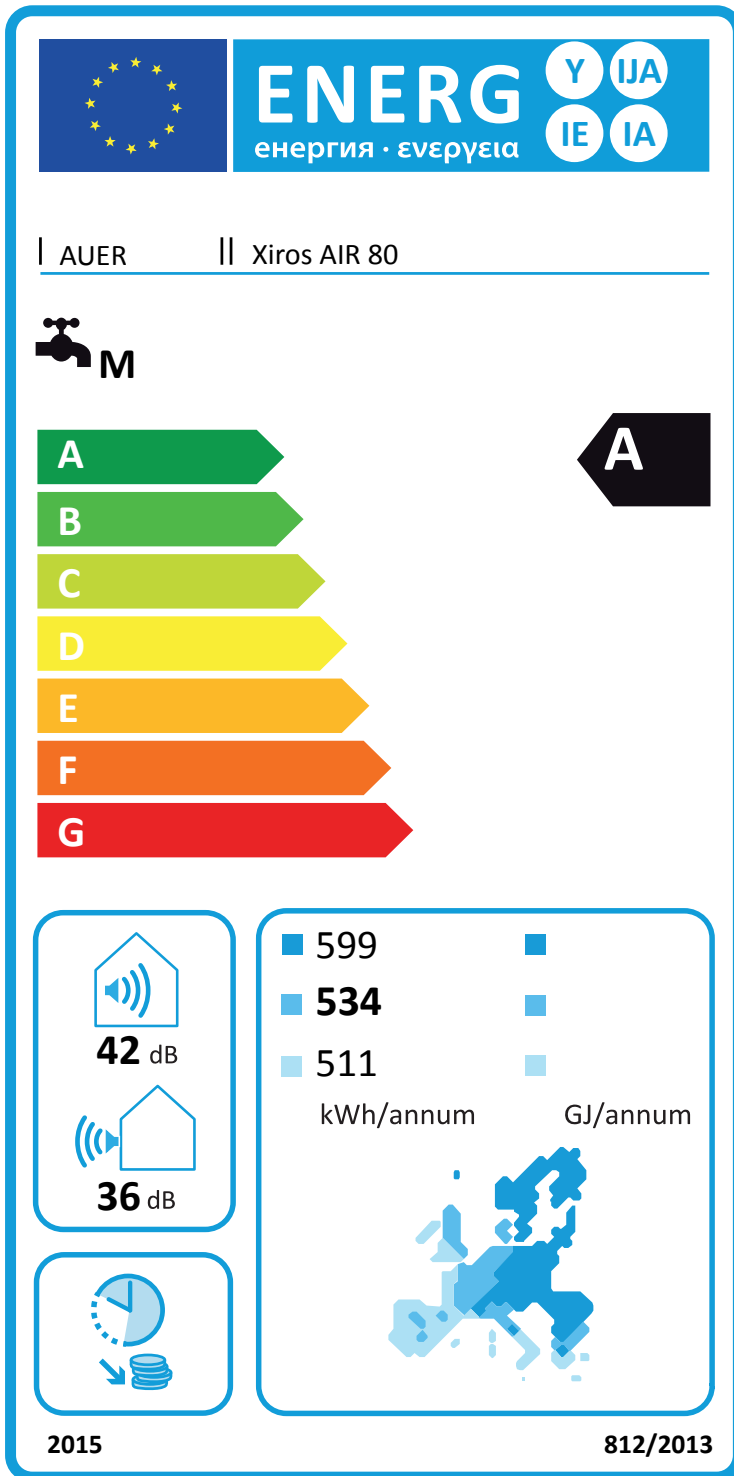

Ref. 353009 - AUER - XIROS AIR 80L

Efficacité énergétique dans les conditions climatiques moyennes	$\eta_{WH}$	%	96
Réglage du thermostat du chauffe-eau	-	°C	55
Les précautions particulières qui doivent être prises lors du montage, l'installation et l'entretien sont décrites dans la notice d'installation et d'utilisation.			
Efficacité énergétique dans les conditions climatiques plus froides	$\eta_{WH}$	%	85
Efficacité énergétique dans les conditions climatiques plus chaudes	$\eta_{WH}$	%	98
La description du chauffe-eau est faite dans la notice d'installation et d'utilisation			
Consommation journalière d'électricité	Qelec	kWh	2,48